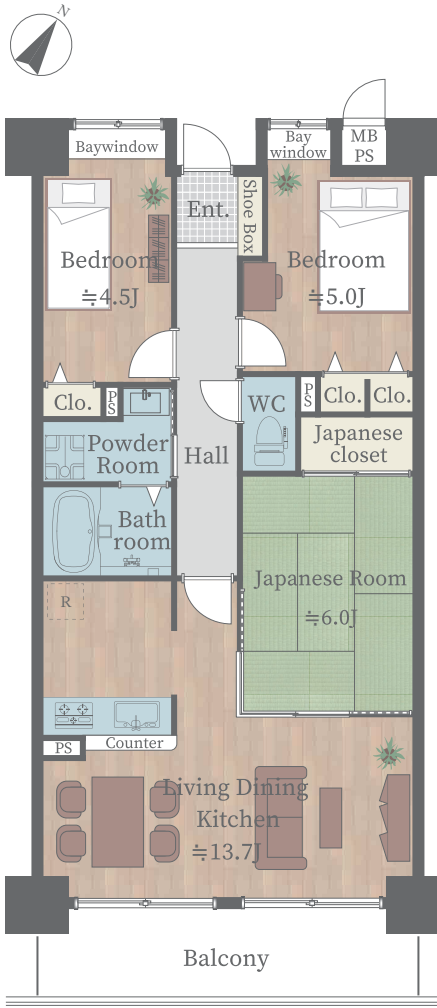

RENOVATION PLAN [サンシティ西条 506]

リノベーションプラン

※プラン変更の可能性あり

- ●キッチン システムキッチン新規交換
- ●浴室 ユニットバス新規交換
  浴室乾燥機新規設置
- ●洗面室 洗面化粧台新規交換
  洗濯機防水パン新規交換
- ●トイレ ウォシュレット付トイレ新規交換
- ●床 フローリング張替
- ●壁・天井 クロス張替
- ●建具 新規交換
- ●その他 ガス給湯器交換（入荷次第交換）
  LEDシーリングライト新規取付
  LEDセンサーライト新規設置
  LEDダウンライト新規設置
  カーテンレール交換
  ハウスクリーニング 他