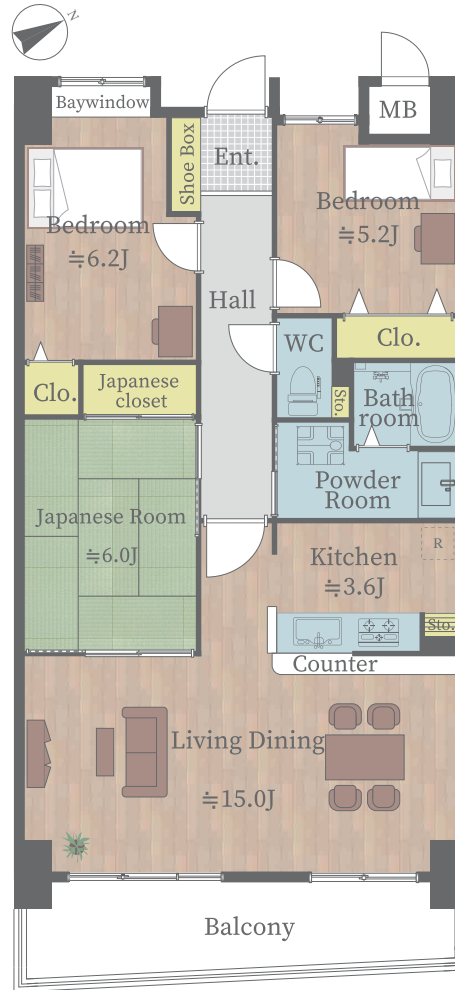

RENOVATION PLAN [エトワール立石 402]

リノベーションプラン

※プラン変更の可能性あり

- キッチン システムキッチン新規交換
- 浴室 ユニットバス新規交換
浴室乾燥機新規設置
- 洗面室 洗面化粧台新規交換
洗濯機防水パン新規交換
- トイレ 温水洗浄機能付トイレ新規交換
- 床 フローリング張替
- 壁・天井 クロス張替
- 建具 新規交換
- その他 玄関収納新規交換
LEDシーリングライト新規取付
LEDセンサーライト新規設置
LEDダウンライト新規設置
カーテンレール交換
ハウスクリーニング 他

キッチン

※食洗機 後付け工事可能

クリナップ ラクセラ ダークウォールナット

- ・ホーロートップ3口コンロ
- ・人工大理石ワークトップ
- ・浄水器内臓水栓
- ・フラットスリムレンジフード
- ・ステンレスシンク
- ・シンクキャビネット

浴室

TOTO RW シリーズ ノルディグレイウッド

- ・カラリ床
- ・コンフォートウェーブシャワー
- ・お掃除ラクラク鏡
- ・ゆるリラ浴槽
- ・換気暖房乾燥機

トイレ

TOTO ZR1 ウォッシュレット一体形

- ・クリーン便座
- ・トルネード洗浄
- ・暖房便座
- ・おまかせ節電

洗面室

- LIXIL
洗面化粧台 MV グロスホワイト
- ・キレイアップカウンター
 - ・キレイアップ水栓
 - ・エコハンドル
 - ・新てまなし排水口
 - ・ミラーキャビネット
 - ・タオル掛け

建具

DAIKEN
ハビア ライトオーカー

床材