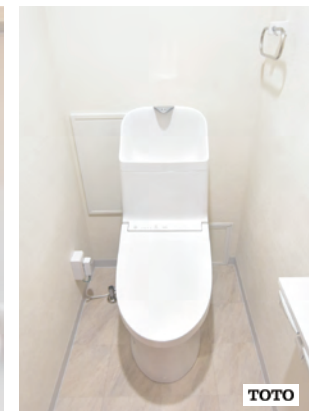

## 浴室

TOTO RW シリーズ カルムグレーウッド

- ・カラリ床
- ・コンフォートウエーブシャワー
- ・お掃除ラクラク鏡
- ・ゆるリラ浴槽
- ・換気暖房乾燥機

## トイレ

TOTO ZR1 ウォシュレット一体形

- ・クリーン便座
- ・トルネード洗浄
- ・暖房便座
- ・おまかせ節電