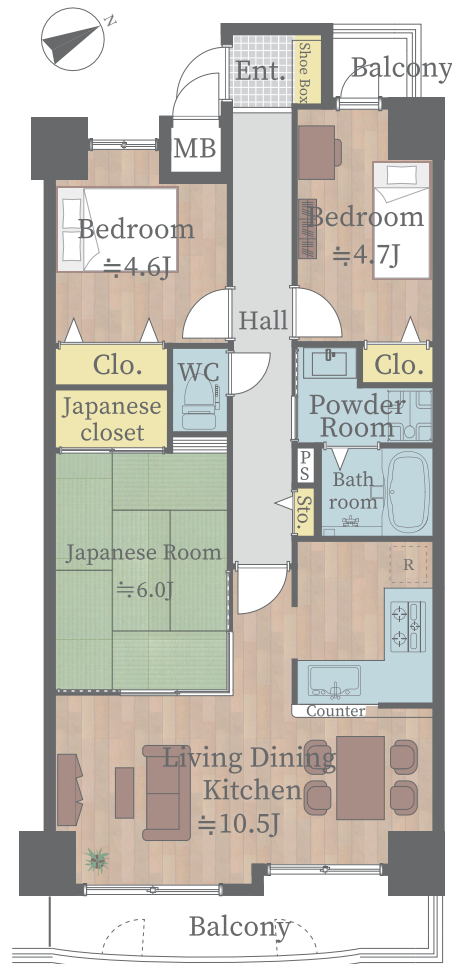

RENOVATION PLAN

[アーバンタワー麻里布式番館 203]

リノベーションプラン

※プラン変更の可能性あり

- キッチン システムキッチン新規交換
- 浴室 ユニットバス新規交換
浴室乾燥機新規設置
- 洗面室 洗面化粧台新規交換
洗濯機防水パン新規交換
- トイレ 温水洗浄機能付トイレ新規交換
- 床 フローリング張替
- 壁・天井 クロス張替
- 建具 新規交換
- その他 ガス給湯器交換
玄関収納新規交換
LEDシーリングライト新規取付
LEDセンサーライト新規設置
LEDダウンライト新規設置
カーテンレール交換
ハウスクリーニング 他

キッチン

※食洗機 後付け工事可能

クリナップ KT01 オークラテ

- ・ホーロートップ3口コンロ
- ・人工大理石ワークトップ
- ・浄水器内蔵水栓
- ・フラットスリムレンジフード
- ・ステンレスシンク
- ・シンク前収納

浴室

TOTO RW シリーズ ミディアムウッド

- ・カラリ床
- ・コンフォートウエーブシャワー
- ・お掃除ラクラク鏡
- ・ゆるリラ浴槽
- ・換気暖房乾燥機

トイレ