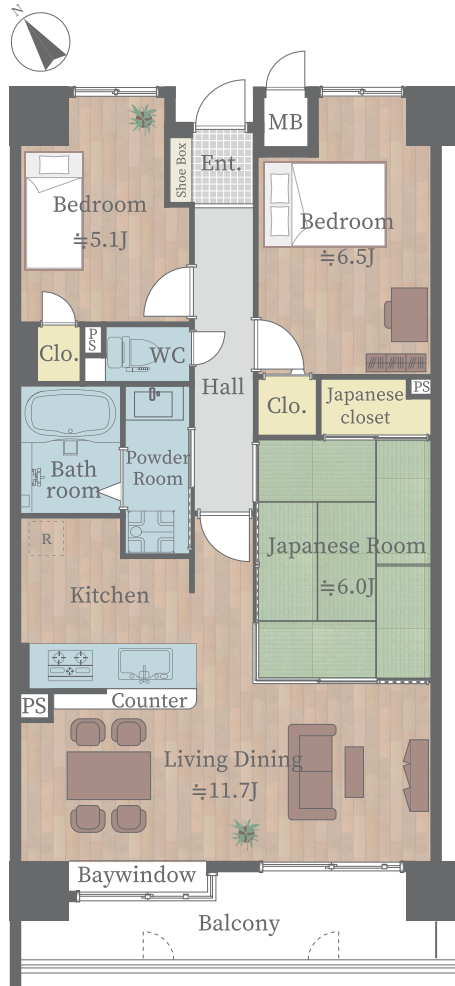

RENOVATION PLAN

[グローバル五日市駅前 203号室]

リノベーションプラン

※プラン変更の可能性あり

- キッチン システムキッチン新規交換
- 浴室 ユニットバス新規交換
浴室乾燥機新規設置
- 洗面室 洗面化粧台新規交換
洗濯機防水パン新規交換
- トイレ 温水洗浄機能付トイレ新規交換
- 床 フローリング張替
- 壁・天井 クロス張替
- 建具 新規交換
- その他 ガス給湯器交換
玄関収納新規交換
LEDシーリングライト新規取付
LEDセンサーライト新規設置
LEDダウンライト新規設置
カーテンレール交換
ハウスクリーニング 他

キッチン

※食洗機 後付け工事可能

クリナップ KT02 シリーズ モカウッド

- ・ホーロートップ3口コンロ
- ・人工大理石ワークトップ
- ・浄水器内蔵水栓
- ・シンクキャビネット
- ・ステンレスシンク
- ・食器洗い乾燥機

浴室

TOTO RW シリーズ カルムグレーウッド

- ・カラリ床
- ・コンフォートウェーブシャワー
- ・お掃除ラクラク鏡
- ・ゆるリラ浴槽
- ・換気暖房乾燥機

トイレ