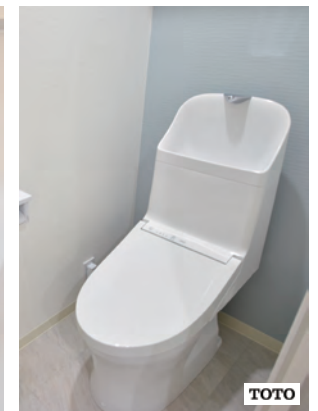

キッチン

※食洗機 後付け工事可能

クリナップ KT02 シリーズ モカウッド

- ・ホーロートップ3口コンロ
- ・人工大理石ワークトップ
- ・浄水器内蔵水栓
- ・シンクキャビネット
- ・ステンレスシンク
- ・食器洗い乾燥機

浴室

TOTO RW シリーズ カルムグレーウッド

- ・カラリ床
- ・コンフォートウェーブシャワー
- ・お掃除ラクラク鏡
- ・ゆるリラ浴槽
- ・換気暖房乾燥機

トイレ

TOTO
ZR1 ウォシュレット一体形

- ・クリーン便座
- ・トルネード洗浄
- ・暖房便座
- ・おまかせ節電

洗面室

- LIXIL
洗面化粧台 MV グロスホワイト
- ・キレイアップカウンター
 - ・キレイアップ水栓
 - ・エコハンドル
 - ・新てまなし排水口
 - ・ミラーキャビネット
 - ・タオル掛け

建具

DAIKEN
ハビア トープグレー

床材

Panasonic
ベリティスフロア S
ウォッシュドオーク柄