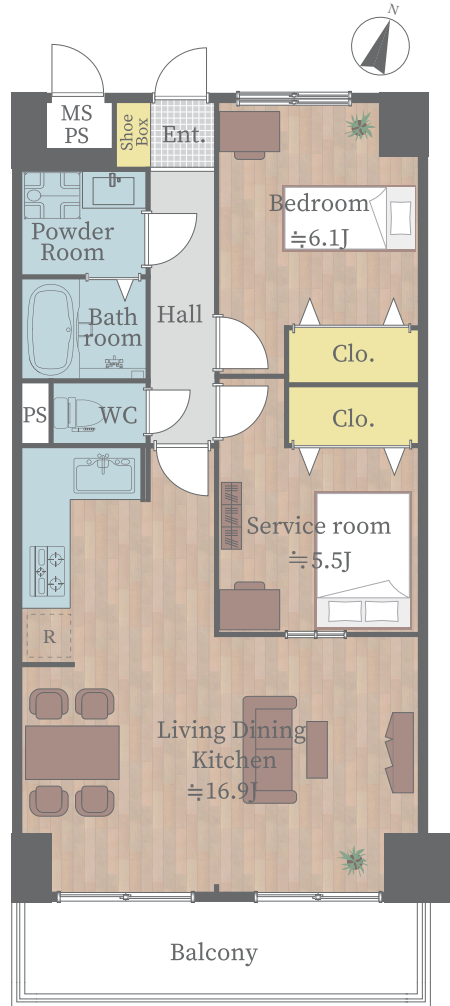

# RENOVATION PLAN [ライオンズマンション古江西 A 棟 1002]

## リノベーションプラン

※プラン変更の可能性あり

- キッチン システムキッチン新規交換
- 浴室 ユニットバス新規交換  
浴室乾燥機新規設置
- 洗面室 洗面化粧台新規交換  
洗濯機防水パン新規交換
- トイレ 温水洗浄機能付トイレ新規交換
- 床 フローリング張替
- 壁・天井 クロス張替
- 建具 新規交換
- その他 ガス給湯器交換  
玄関収納新規交換  
エアコン先行配管工事実施  
LEDシーリングライト新規取付  
LEDセンサーライト新規設置  
LEDダウンライト新規設置  
カーテンレール交換  
ハウスクリーニング 他

## キッチン

※食洗機 後付け工事可能

クリナップ KT01 カルムグレーウッド

- ・ホーロートップ3口コンロ
- ・人工大理石ワークトップ
- ・浄水器内臓水栓
- ・フラットスリムレンジフード
- ・ステンレスシンク
- ・シンク前収納

## 洗面室

- LIXIL  
洗面化粧台 MV グロスホワイト
- ・キレイアップカウンター
  - ・キレイアップ水栓
  - ・エコハンドル
  - ・新てまなし排水口
  - ・ミラーキャビネット
  - ・タオル掛け