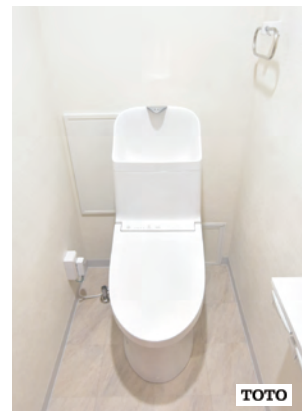

## 浴室

TOTO RW シリーズ ノルディグレーウッド

- ・カラリ床
- ・コンフォートウエーブシャワー
- ・お掃除ラクラク鏡
- ・ゆるリラ浴槽
- ・換気暖房乾燥機

## トイレ

TOTO ZJ1 ウォッシュレット一体形

- ・クリーン便座
- ・トルネード洗浄
- ・暖房便座
- ・おまかせ節電