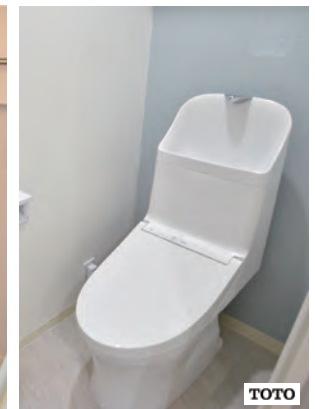

## 浴室

TOTO RW シリーズ ノルディグレイウッド

- ・カラリ床
- ・コンフォートウェーブシャワー
- ・お掃除ラクラク鏡
- ・ゆるリラ浴槽
- ・換気暖房乾燥機

## 洗面室

TOTO  
洗面化粧台 EV グロスホワイト

- ・キレイアップ水栓
- ・新てまなし排水口
- ・キレイアップカウンター
- ・新てまなし排水口
- ・ミラーキャビネット
- ・タオル掛け