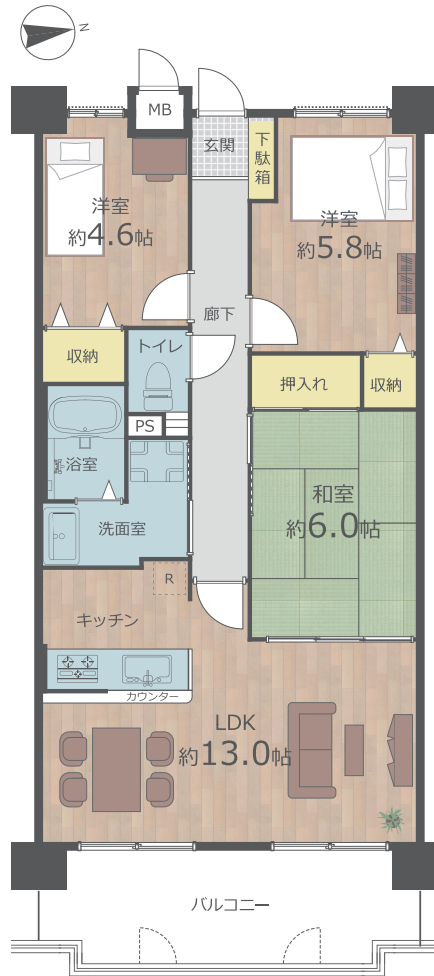

RENOVATION PLAN

[グラン・ドモール地御前 203]

リノベーションプラン

※プラン変更の可能性あり

- キッチン システムキッチン新規交換
- 浴室 ユニットバス新規交換
浴室乾燥機新規設置
- 洗面室 洗面化粧台新規交換
洗濯機防水パン新規交換
- トイレ 温水洗浄機能付トイレ新規交換
- 床 フローリング張替
- 壁・天井 クロス張替
- 建具 新規交換
- その他 玄関収納新規交換
LEDシーリングライト新規取付
LEDセンサーライト新規設置
LEDダウンライト新規設置
カーテンレール交換
ハウスクリーニング 他

キッチン

※食洗機 後付け工事可能

クリナップ KT01 カルクグレー

- ・ホーロートップ3口コンロ
- ・人工大理石ワークトップ
- ・浄水器内蔵水栓
- ・フラットスリムレンジフード
- ・ステンレスシンク
- ・シンクキャビネット

浴室

TOTO RW シリーズ ビクストラバーチン

- ・カラリ床
- ・コンフォートウェーブシャワー
- ・お掃除ラクラク鏡
- ・ゆるリラ浴槽
- ・換気暖房乾燥機

トイレ