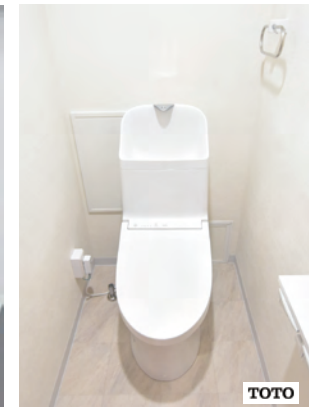

トイレ

TOTO ZR1 ウォッシュレット一体形

- ・クリーン便座
- ・トルネード洗浄
- ・暖房便座
- ・おまかせ節電