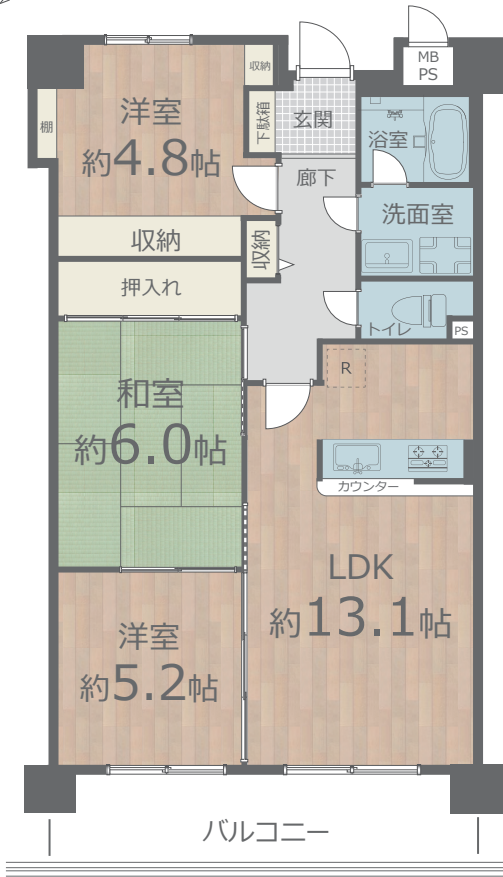

RENOVATION PLAN

[朝日プラザ倉敷ミレニアム 407号室]

リノベーションプラン

※プラン変更の可能性あり

- キッチン システムキッチン新規交換
- 浴室 ユニットバス新規交換
浴室乾燥機新規設置
- 洗面室 洗面化粧台新規交換
洗濯機防水パン新規交換
- トイレ 温水洗浄機能付トイレ新規交換
- 床 フローリング張替
- 壁・天井 クロス張替
- 建具 新規交換
- その他 玄関収納新規交換
エアコン先行配管工事実施
LEDシーリングライト新規取付
LEDセンサーライト新規設置
LEDダウンライト新規設置
カーテンレール交換
ハウスクリーニング 他

キッチン

※食洗機 後付け工事可能

クリナップ KT グラセウッドグレージュ

- ・ホーロートップ3口コンロ
- ・人工大理石ワークトップ
- ・浄水器内蔵水栓
- ・シンクキャビネット
- ・ステンレスシンク
- ・コンロキャビネット

浴室

TOTO RW シリーズ カルムグレーウッド

- ・カラリ床
- ・コンフォートウェーブシャワー
- ・お掃除ラクラク鏡
- ・ゆるリラ浴槽
- ・換気暖房乾燥機

トイレ