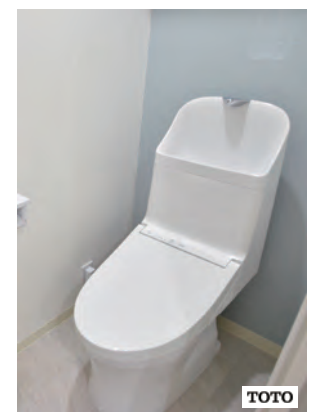

トイレ

TOTO
ZR1 ウォシュレット一体形

- ・クリーン便座
- ・トルネード洗浄
- ・暖房便座
- ・オートパワー脱臭
- ・おまかせ節電