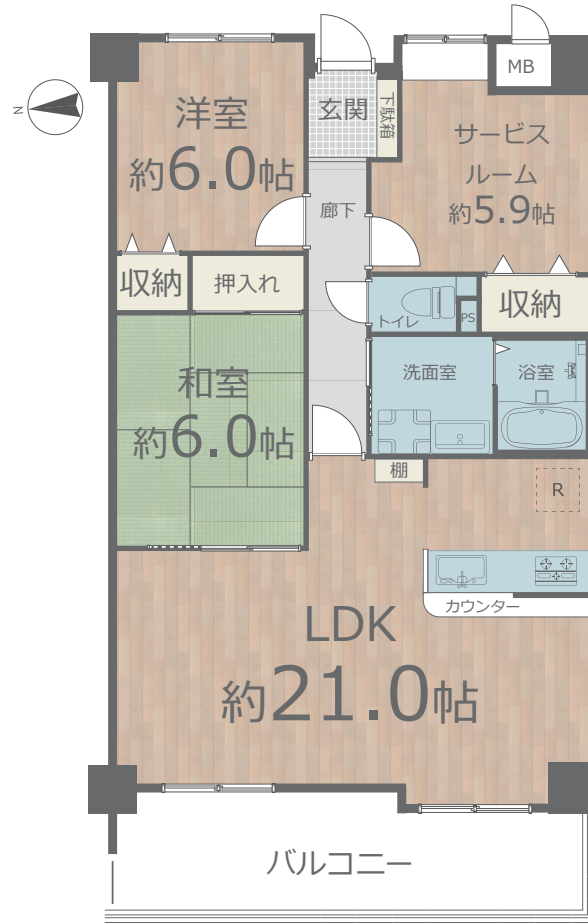

RENOVATION PLAN

[ヴァンテ・アン泉田 208号室]

リノベーションプラン

※プラン変更の可能性あり

- キッチン システムキッチン新規交換
- 浴室 ユニットバス新規交換
浴室乾燥機新規設置
- 洗面室 洗面化粧台新規交換
洗濯機防水パン新規交換
- トイレ 温水洗浄機能付トイレ新規交換
- 床 フローリング張替
- 壁・天井 クロス張替
- 建具 新規交換
- その他 玄関収納新規交換
LEDシーリングライト新規取付
LEDセンサーライト新規設置
LEDダウンライト新規設置
カーテンレール交換
ハウスクリーニング 他

キッチン

※食洗機 後付け工事可能

クリナップ チャコールウッド

- ・ホーロートップ3口コンロ
- ・人工大理石ワークトップ
- ・浄水器内蔵水栓
- ・シンクキャビネット
- ・ステンレスシンク
- ・コンロキャビネット

浴室

TOTO RW シリーズ ノルディグレイウッド

- ・カラリ床
- ・コンフォートウェーブシャワー
- ・お掃除ラクラク鏡
- ・ゆるリラ浴槽
- ・換気暖房乾燥機

トイレ