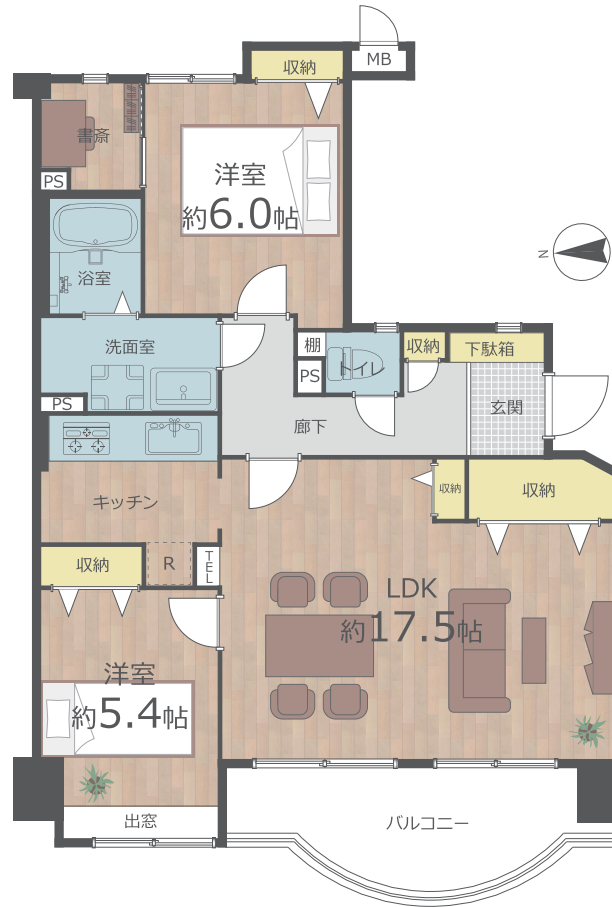

# RENOVATION PLAN

[ヒューマンズプラザ青崎 204]

## キッチン

※食洗機 後付け工事可能

クリナップ KT01 スエードホワイト

- ・ホーロートップ3口コンロ
- ・人工大理石ワークトップ
- ・浄水器内臓水栓
- ・フラットスリムレンジフード
- ・ステンレスシンク
- ・シンク前収納