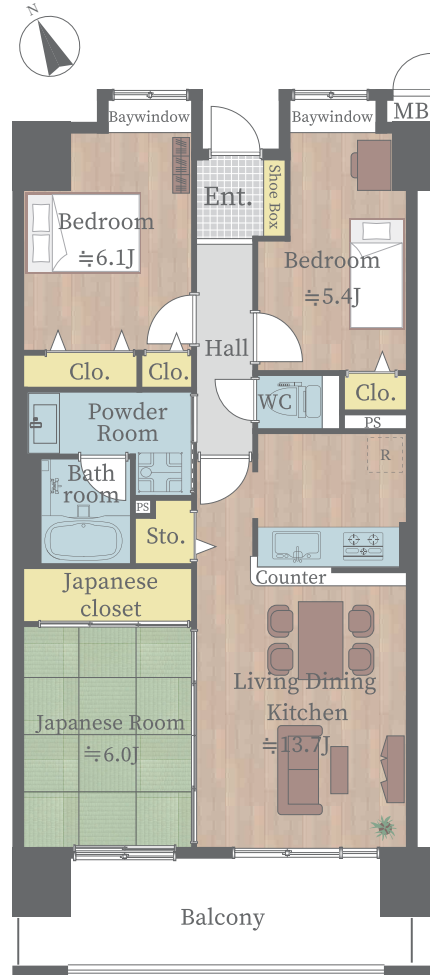

RENOVATION PLAN

[サーパス岩国駅前 1302]

リノベーションプラン

※プラン変更の可能性あり

- キッチン システムキッチン新規交換
- 浴室 ユニットバス新規交換
浴室乾燥機新規設置
- 洗面室 洗面化粧台新規交換
洗濯機防水パン新規交換
- トイレ 温水洗浄機能付トイレ新規交換
- 床 フローリング張替
- 壁・天井 クロス張替
- 建具 新規交換
- その他 玄関収納新規交換
LEDシーリングライト新規取付
LEDセンサーライト新規設置
LEDダウンライト新規設置
カーテンレール交換
ハウスクリーニング 他

キッチン

※食洗機 後付け工事可能

クリナップ ラクセラ ライトオーク

- ・ホーロートップ3口コンロ
- ・アクリストーンワークトップ
- ・浄水器内臓水栓
- ・シンクキャビネット
- ・ステンレスシンク
- ・ベースキャビネット

浴室

TOTO RW シリーズ カルムグレーウッド

- ・カラリ床
- ・コンフォートウェーブシャワー
- ・お掃除ラクラク鏡
- ・ゆるリラ浴槽
- ・換気暖房乾燥機

トイレ

TOTO
ZR1 ウォッシュレット一体形

- ・クリーン便座
- ・トルネード洗浄
- ・暖房便座
- ・おまかせ節電

※画像はすべてイメージです。

洗面室

- LIXIL
洗面化粧台 MV グロスホワイト
- ・キレイアップカウンター
 - ・キレイアップ水栓
 - ・エコハンドル
 - ・新てまなし排水口
 - ・ミラーキャビネット
 - ・タオル掛け

建具

DAIKEN
ハピア ライトオーカー

床材