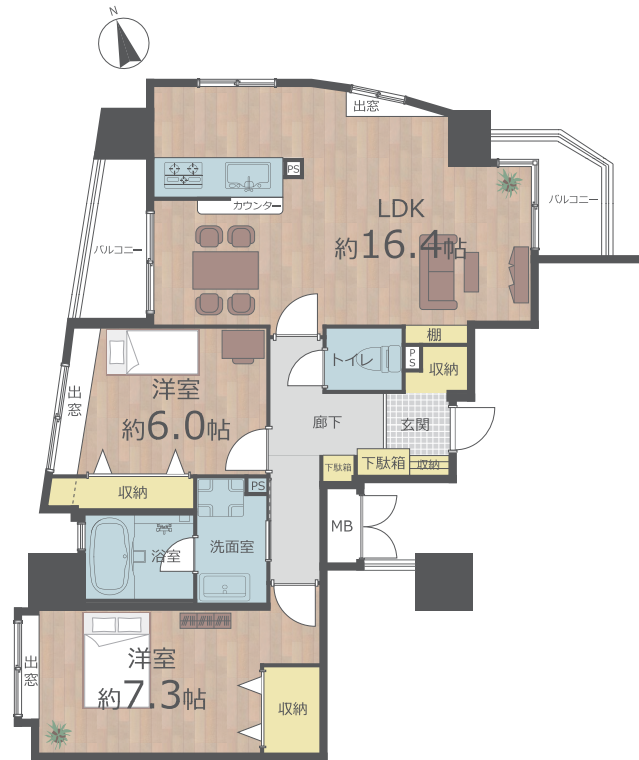

RENOVATION PLAN [ダイアパレス鶴見橋 1401]

リノベーションプラン

※プラン変更の可能性あり

- キッチン システムキッチン新規交換
- 浴室 ユニットバス新規交換
浴室乾燥機新規設置
- 洗面室 洗面化粧台新規交換
洗濯機防水パン新規交換
- トイレ 温水洗浄機能付トイレ新規交換
- 床 フローリング張替
- 壁・天井 クロス張替
- 建具 新規交換
- その他 ガス給湯器交換
玄関収納新規交換
エアコン先行配管工事実施
LEDシーリングライト新規取付
LEDセンサーライト新規設置
LEDダウンライト新規設置
カーテンレール交換
ハウスクリーニング