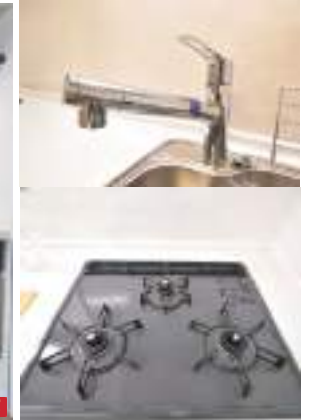

RENOVATION PLAN

[アルファステイツ東深津 402号室]

リノベーションプラン

※プラン変更の可能性あり

- キッチン システムキッチン新規交換
- 浴室 ユニットバス新規交換
浴室乾燥機新規設置
- 洗面室 洗面化粧台新規交換
洗濯機防水パン新規交換
- トイレ 温水洗浄機能付トイレ新規交換
- 床 フローリング張替
- 壁・天井 クロス張替
- 建具 新規交換
- その他 ガス給湯器交換
玄関収納新規交換
LEDシーリングライト新規取付
LEDセンサーライト新規設置
LEDダウンライト新規設置
カーテンレール交換
ハウスクリーニング 他

キッチン

※食洗機 後付け工事可能

クリナップ KT グラセウッドグレージュ

- ・ホーロートップ3口コンロ
- ・人工大理石ワークトップ
- ・浄水器内蔵水栓
- ・シンクキャビネット
- ・ステンレスシンク
- ・シンク前収納

浴室

TOTO RW シリーズ ノルディグレイウッド

- ・カラリ床
- ・コンフォートウェーブシャワー
- ・お掃除ラクラク鏡
- ・ゆるリラ浴槽
- ・換気暖房乾燥機

トイレ

- TOTO
ZR1 ウォシュレット一体形
- ・クリーン便座
 - ・トルネード洗浄
 - ・暖房便座
 - ・オートパワー脱臭
 - ・おまかせ節電

洗面室

- LIXIL
洗面化粧台 MV グロスホワイト
- ・キレイアップカウンター
 - ・キレイアップ水栓
 - ・エコハンドル
 - ・新てまなし排水口
 - ・ミラーキャビネット
 - ・タオル掛け

建具

- DAIKEN
ハピア ティーブラウン