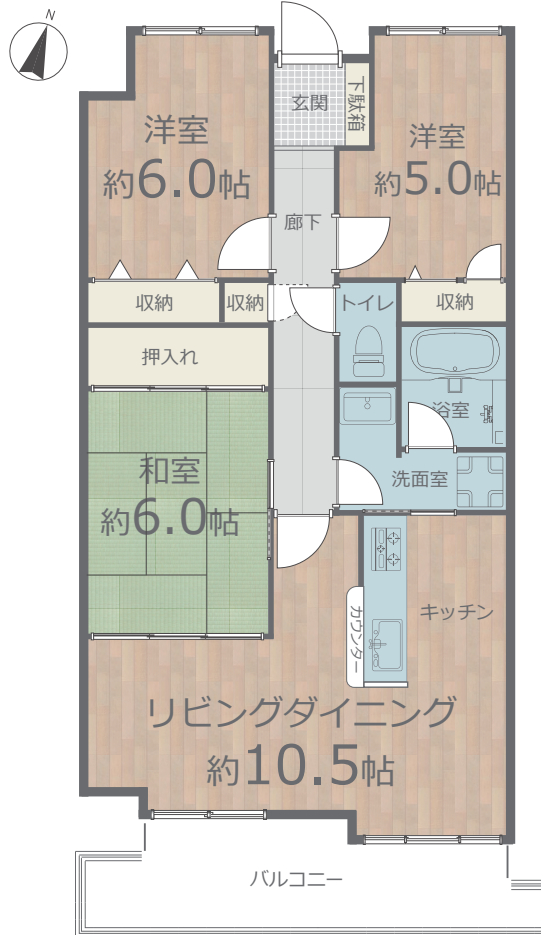

RENOVATION PLAN

[アルファステイツ東深津 402号室]

リノベーションプラン

※プラン変更の可能性あり

- キッチン システムキッチン新規交換
- 浴室 ユニットバス新規交換
浴室乾燥機新規設置
- 洗面室 洗面化粧台新規交換
洗濯機防水パン新規交換
- トイレ 温水洗浄機能付トイレ新規交換
- 床 フローリング張替
- 壁・天井 クロス張替
- 建具 新規交換
- その他 ガス給湯器交換
玄関収納新規交換
LEDシーリングライト新規取付
LEDセンサーライト新規設置
LEDダウンライト新規設置
カーテンレール交換
ハウスクリーニング 他