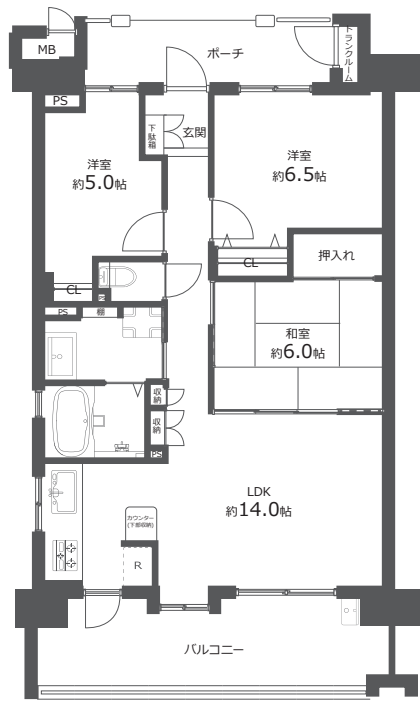

物件名

ヴェルデコア新習志野

【1305号室】

ゲストルームやラウンジなど共用部も充実♪ 13階からの眺望をぜひご覧ください！！

ペット飼育可

FURVAL

ファヴァル®

販売価格

4,599(税込)万円

交通

JR 京葉線
『新習志野』 徒歩 7 分

間取り

3LDK

専有面積 (壁芯)

70.67㎡

(バルコニー面積 14.45㎡)

物件概要

- ■所在地 千葉県習志野市秋津 3丁目 6
- ■構造 / 階数 鉄骨鉄筋コンクリート造 14 階建 13 階部分
- ■築年月 2003 年 8 月 (平成 15 年)
- ■総戸数 177 戸
- ■管理形態 全部委託
- ■管理会社 株式会社日鉄コミュニティ
- ■管理費 月額 8,700 円
- ■修繕積立金 月額 12,730 円
- ■駐車場 月額 3,700 ~ 9,500 円 (空無)
- ■駐輪場 月額 200 円 (空有)
- ■バイク置き場 月額 1000 円 (原則 50cc 以下) (空有) (空確認日 2024.2.11 現在)
- ■現況 空室
- ■引渡 2024 年 5 月下旬予定
- ■本体設備 エレベーター・オートロック
- ■ペット飼育 可 (体長体長 50cm 以下・体重 10kg 以下・1 住戸 2 匹まで)
- ■エアコン 和室のみ設置不可 (隠蔽配管なし)
- ■修繕積立金総額 307,734,147 円 (2023 年 11 月 30 日現在)
- ■長期修繕計画書 修繕積立金等改定予定 なし
- ■固定資産税額 あり (2021 ~ 2050 年) 年間 109,052 円 (令和 5 年度) ※実際の徴収額と異なる場合があります。