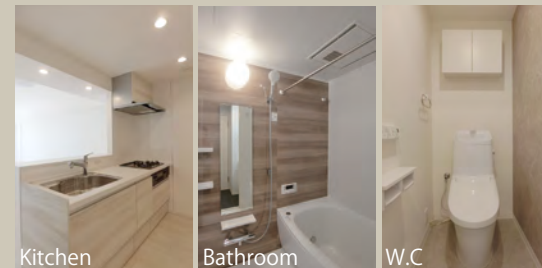

マンション外観

エントランス