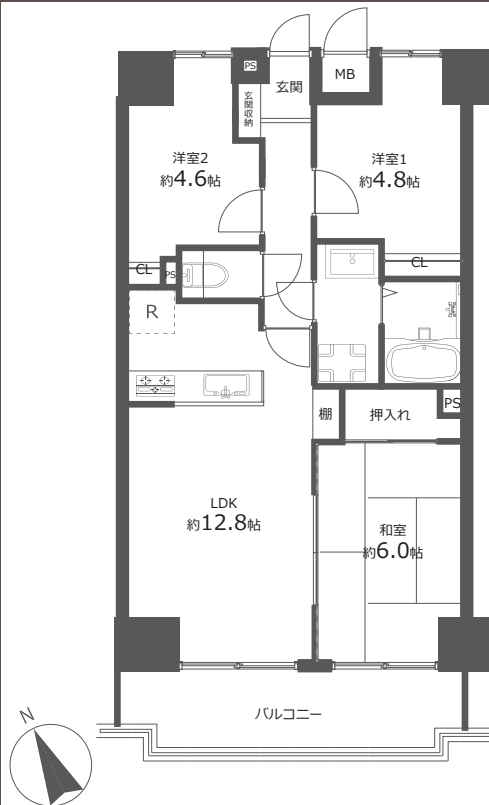

物件名

下総中山グランドハイツ

【108号室】

販売価格

3,780 (税込) 万円

間取り

3LDK 62.79㎡

(バルコニー面積 8.85㎡)
(専用庭面積 37.95㎡)

物件概要

- 所在地 千葉県船橋市本中山 3-2-5
- 構造 / 階数 鉄筋コンクリート造 8階建 1階部分
- 築年月 1993年12月 (平成5年)
- 総戸数 111戸
- 管理形態 全部委託
- 管理会社 株式会社大京アステージ
- 管理費 月額 10,600円
- 修繕積立金 月額 15,380円
- その他費用 月額 400円 (専用庭使用料)
- 駐車場 月額 6,000円 ~ 12,000円 (空有)
- 駐輪場 月額 200円 (空有)
- バイク置き場 月額 2,000円 (空有)
- 現況 空室
- 引渡 2024年6月下旬
- 本体設備 エレベーター・オートロック・宅配ボックス
- ペット飼育 不可
- エアコン 全部屋設置可 (隠蔽配管あり)
- 修繕積立金総額 289,436,163円
  (2023年2月28日現在)
  修繕積立金等改定予定 なし
  あり (2016 ~ 2046年)
  年間 89,593円 (令和5年度)
  ※実際の徴収額と異なる場合があります。
- 長期修繕計画書
- 固定資産税額 2010年
- 大規模修繕履歴 2010年
- 大規模修繕予定 2024年

3駅3路線利用可能！！ 専用庭付き住戸です♪

FURVAL

ファヴァル®

Furnish a Valuable Life

「未来に向けた住まい」
ホームネットの
価値ある生活

リフォーム内容

2024年5月25日完了予定

- ◆システムキッチン新規交換
- ◆ユニットバス新規交換
- ◆洗面化粧台新規交換
- ◆温水洗浄機能付トイレ新規交換
- ◆浴室乾燥機新規設置
- ◆洗濯機防水パン新規交換
- ◆建具新規交換
- ◆シーリングライト取付
- ◆襖張替
- ◆畳表替
- ◆クロス張替
- ◆フローリング新規
- ◆カーテンレール交換
- ◆ハウスクリーニング 他

※内装中の為、設備内容・完工日が
変更になる場合があります。

購入後も安心 アフターサービス保証付

弊社では内装工事の内容を明示し
その部位ごとに一定期間を保証する
「アフターサービス保証制度」を
ご提供しております。

おすすめポイント

- ●周辺にコンビニ、スーパー、ドラッグストア等有り
- ●マンションの横に公園有り
- ●西船橋駅へも徒歩約18分

内装イメージ

※色・サイズなど実際と異なる場合がございます。