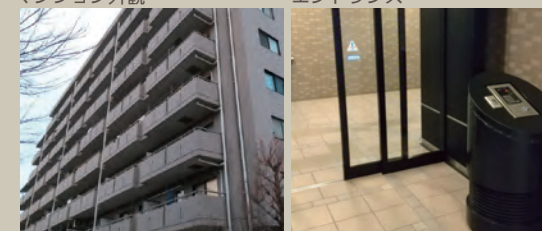

### おすすめポイント

- 周辺にコンビニ、スーパー、ドラッグストア等有り
- マンションの横に公園有り
- 西船橋駅へも徒歩約18分

内装イメージ

※色・サイズなど実際と異なる場合がございます。

マンション外観

エントランス

Google Map

※図面と現況に相違がある場合は現況優先とします。  
※売主指定の司法書士をご利用いただけます。  
※税込価格とは消費税を含んだ額となります。