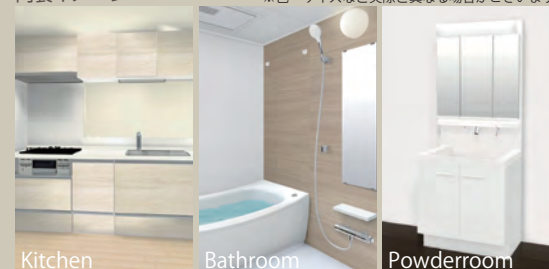

マンション外観

マンションエントランス

リフォーム内容

2024年4月30日完了

- ◆システムキッチン新規交換
- ◆ユニットバス新規交換
- ◆洗面化粧台新規交換
- ◆温水洗浄機能付トイレ新規交換
- ◆洗濯機防水パン新規交換
- ◆建具新規交換
- ◆フローリング上貼
- ◆クッションフロア張替
- ◆クロス張替
- ◆カーテンレール交換
- ◆ハウスクリーニング 他

住宅設備に関する不安を
トータルサポート！

美しく、そして、使いやすく。
デザインや素材、収納力にこだわりました。

ホーロートップコンロ
(3口/60cm)

浄水器内蔵型水栓

ステンレスシンク
水はね音が抑えられるため、
会話を妨げられることはありません。

サイレントレール
やさしく静かに閉まる
ダンパー機能を搭載

バスルーム

TOTO

機能的なアイテムで、いつでも快適なお風呂空間へ。
スマートカウンターが浴室空間を引き立てます。