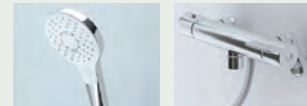

美しく、そして、使いやすく。
デザインや素材、収納力にこだわりました。

ホーロートップコンロ
(3口/60cm)

浄水器内蔵型水栓

ステンレスシンク
水はね音が抑えられるため、
会話を妨げられることはありません。

サイレントレール
やさしく静かに閉まる
ダンパー機能を搭載

バスルーム

TOTO

機能的なアイテムで、いつでも快適なお風呂空間へ。
スマートカウンターが浴室空間を引き立てます。

カラリ床
翌朝にはカラッとさわやか。
水が引いて翌朝カラリ。

タテヨコ規則正しいパターンで
お手入れカンタン、お掃除ラクラクです。

お掃除ラクラク鏡
表面を炭素の膜で覆ったお掃除ラクラク鏡
なら、簡単なお手入れで水あかを楽に落と
せます。

コンフォート
ウエーブシャワー
洗い場水栓
TOTO独自のノズルで大粒の水玉をスイング
しながらいきよい良く吐水。節水しながらも
適度な刺激感のある浴び心地を楽しめます。

トイレ

LIXIL

サッとひと拭き、お掃除ラクラクのフチレス便器を搭載。
シャワートイレ一体型のベーシックモデル。

フチレス便器
フチを丸ごとなくし、
サッとひと拭き、
お掃除ラクラクです。

手洗付
手の洗いやすさを考え
た、広くて深い手洗鉢
です。
飛沫も抑え、きれいに
お使いいただけます。

壁リモコン

洗面化粧台

LIXIL

キレイアップカウンター
バックガードがミラー下まであり洗面ボウルと
一体成形になったキレイアップカウンター。
つなぎ目などの凹凸がなく、飛び散った水滴を
サッと拭き取れます。

キレイアップ水栓

ホース収納式

上から水が出るキレイアップ水栓は、水栓まわ
りに水がたまりにくいのでお掃除簡単です。
ホースを引き出して、ボウル手前に水を流すこ
ともできます。