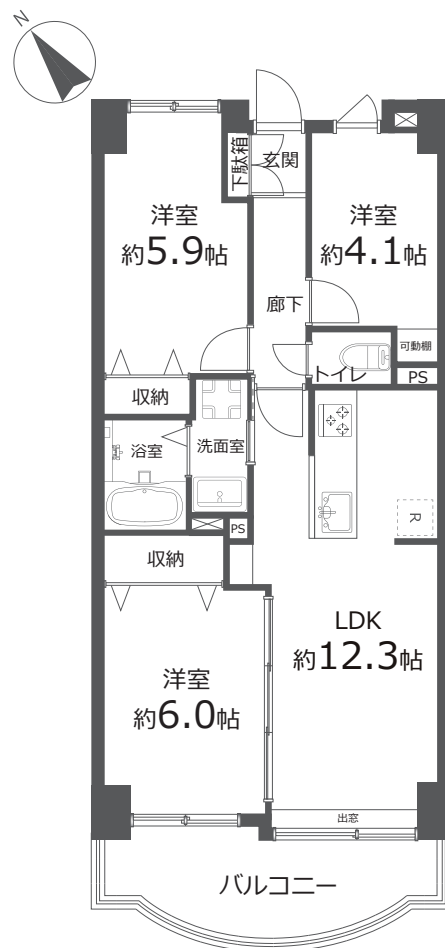

物件概要

- 所在地 東京都葛飾区四つ木五丁目 5 番 10
- 構造 / 階数 鉄骨鉄筋コンクリート造 9 階建 4 階部分
- 総戸数 50 戸
- 土地権利 所有権
- 築年月 1990 年 1 月 (平成 2 年)
- 管理形態 全部委託
- 管理方式 日勤
- 管理会社 株式会社人社計画研究所
- 管理費 月額 10,815 円
- 修繕積立金 月額 12,978 円
- 駐車場 月額 17,000 円 (空無)
- 駐輪場 月額 100 円 (空有)
- バイク置き場 月額 500~1500 円 (空有)
(空確認日 2023.12.21 現在)
- 現況 空室
- 引渡 相談
- 本体設備 エレベーター
- ペット飼育 不可

東京葛飾区四つ木五丁目 5 番 10
鉄骨鉄筋コンクリート造 9 階建 4 階部分
50 戸
所有権
1990 年 1 月 (平成 2 年)
全部委託
日勤
株式会社人社計画研究所
月額 10,815 円
月額 12,978 円
月額 17,000 円 (空無)
月額 100 円 (空有)
月額 500~1500 円 (空有)
(空確認日 2023.12.21 現在)

住宅ローン業務提携
ローン手続き対応可能

ARUHI

Google Map

※図面と現況に相違がある場合は現況優先とします。
※売主指定の司法書士をご利用いただけます。
※税込価格とは消費税を含んだ額となります。

おすすめポイント

- 新耐震基準
- バス停近く
- 24h コンビニ近隣
- 管理体制良好
- 防犯カメラ
- 南向き
- 陽当り良好
- 通風良好
- 浴室換気乾燥機能
- 温水洗浄便座

内装イメージ

※色・サイズなど実際と異なる場合がございます。