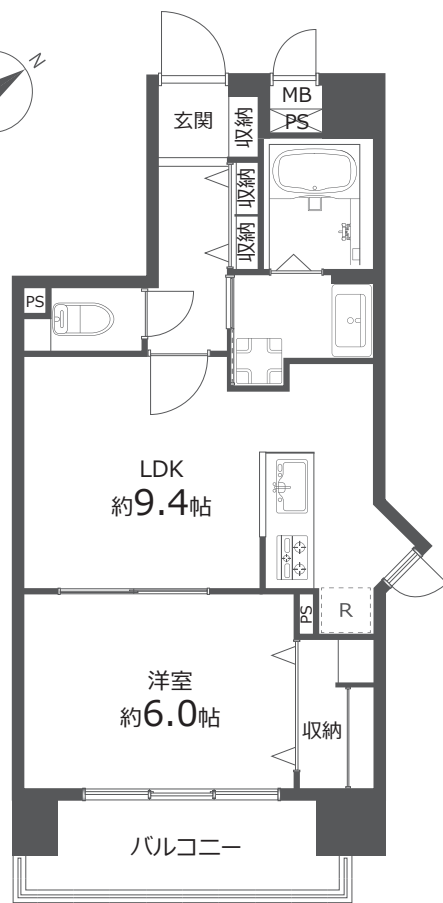

間取り

1LDK 40.13㎡

(バルコニー面積 5.63 ㎡)

物件概要

- 所在地 東京都中央区日本橋箱崎町 37-10
- 構造 / 階数 鉄骨鉄筋コンクリート造 11 階建 3 階部分
- 総戸数 42 戸
- 土地権利 所有権
- 築年月 1998 年 12 月 (平成 10 年)
- 管理形態 全部委託
- 管理方式 日勤
- 管理会社 双日ライフワン株式会社
- 管理費 月額 13,600 円
- 修繕積立金 月額 9,230 円
- 駐車場 なし
- 駐輪場 無償 / ステッカー代 200 円 (空有)
- バイク置き場 なし
- 現況 空室
- 引渡 相談
- 本体設備 エレベーター・オートロック・宅配ボックス
- ペット飼育 不可

所在地 東京都中央区日本橋箱崎町 37-10
 構造 / 階数 鉄骨鉄筋コンクリート造 11 階建 3 階部分
 総戸数 42 戸
 土地権利 所有権
 築年月 1998 年 12 月 (平成 10 年)
 管理形態 全部委託
 管理方式 日勤
 管理会社 双日ライフワン株式会社
 管理費 月額 13,600 円
 修繕積立金 月額 9,230 円
 駐車場 なし
 駐輪場 無償 / ステッカー代 200 円 (空有)
 バイク置き場 なし
 (空確認日 2023.12.25 現在)

住宅ローン業務提携
ローン手続き対応可能

ARUHI

Google Map

※図面と現況に相違がある場合は現況優先とします。
 ※売主指定の司法書士をご利用いただけます。
 ※税込価格とは消費税を含んだ額となります。

内装イメージ

※色・サイズなど実際と異なる場合がございます。

おすすめポイント

- 新耐震基準
- 駅から 5 分以内
- 複数沿線 利用可
- バス停近く
- 24h コンビニ近隣
- オートロック
- 宅配BOX
- 24 時間 ゴミ出し可
- 浴室換気 乾燥機能
- 温水洗浄便座