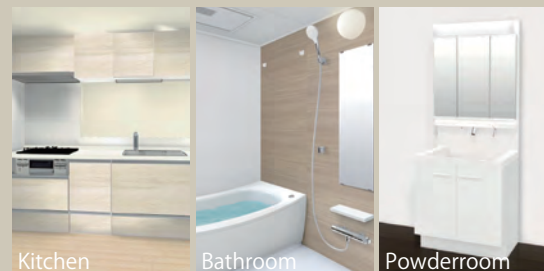

おすすめポイント

- 新耐震基準
- 駅から 5 分以内
- 複数沿線 利用可
- バス停近く
- 24h コンビニ近隣
- オートロック
- 宅配BOX
- 24 時間 ゴミ出し可
- 浴室換気 乾燥機能
- 温水洗浄便座

FURVAL

ファヴァル®

Furnish a Valuable Life

「未来に向けた住まい」
ホームネットの
価値ある生活

設備内容

2024 年 2 月 23 日完了

- システムキッチン新規交換
- ユニットバス新規交換
- 洗面化粧台新規交換
- 温水洗浄機能付トイレ新規交換
- 洗濯機防水パン新規交換
- 建具新規交換
- フローリング上貼
- クッションフロア張替
- クロス張替
- カーテンレール交換
- ハウスクリーニング 他

住宅設備に関する不安を
トータルサポート！

住設 あんしん サポート (有料会員制)

万が一の故障に備えて最長10年間の
修理費用を保証する特別プラン

基本対象 給湯器・システムキッチン
システムバス・洗面化粧台・トイレ

購入後も安心
アフターサービス保証付

弊社では内装工事の内容を明示し
その部位ごとに一定期間を保証する
「アフターサービス保証制度」を
ご提供しております。